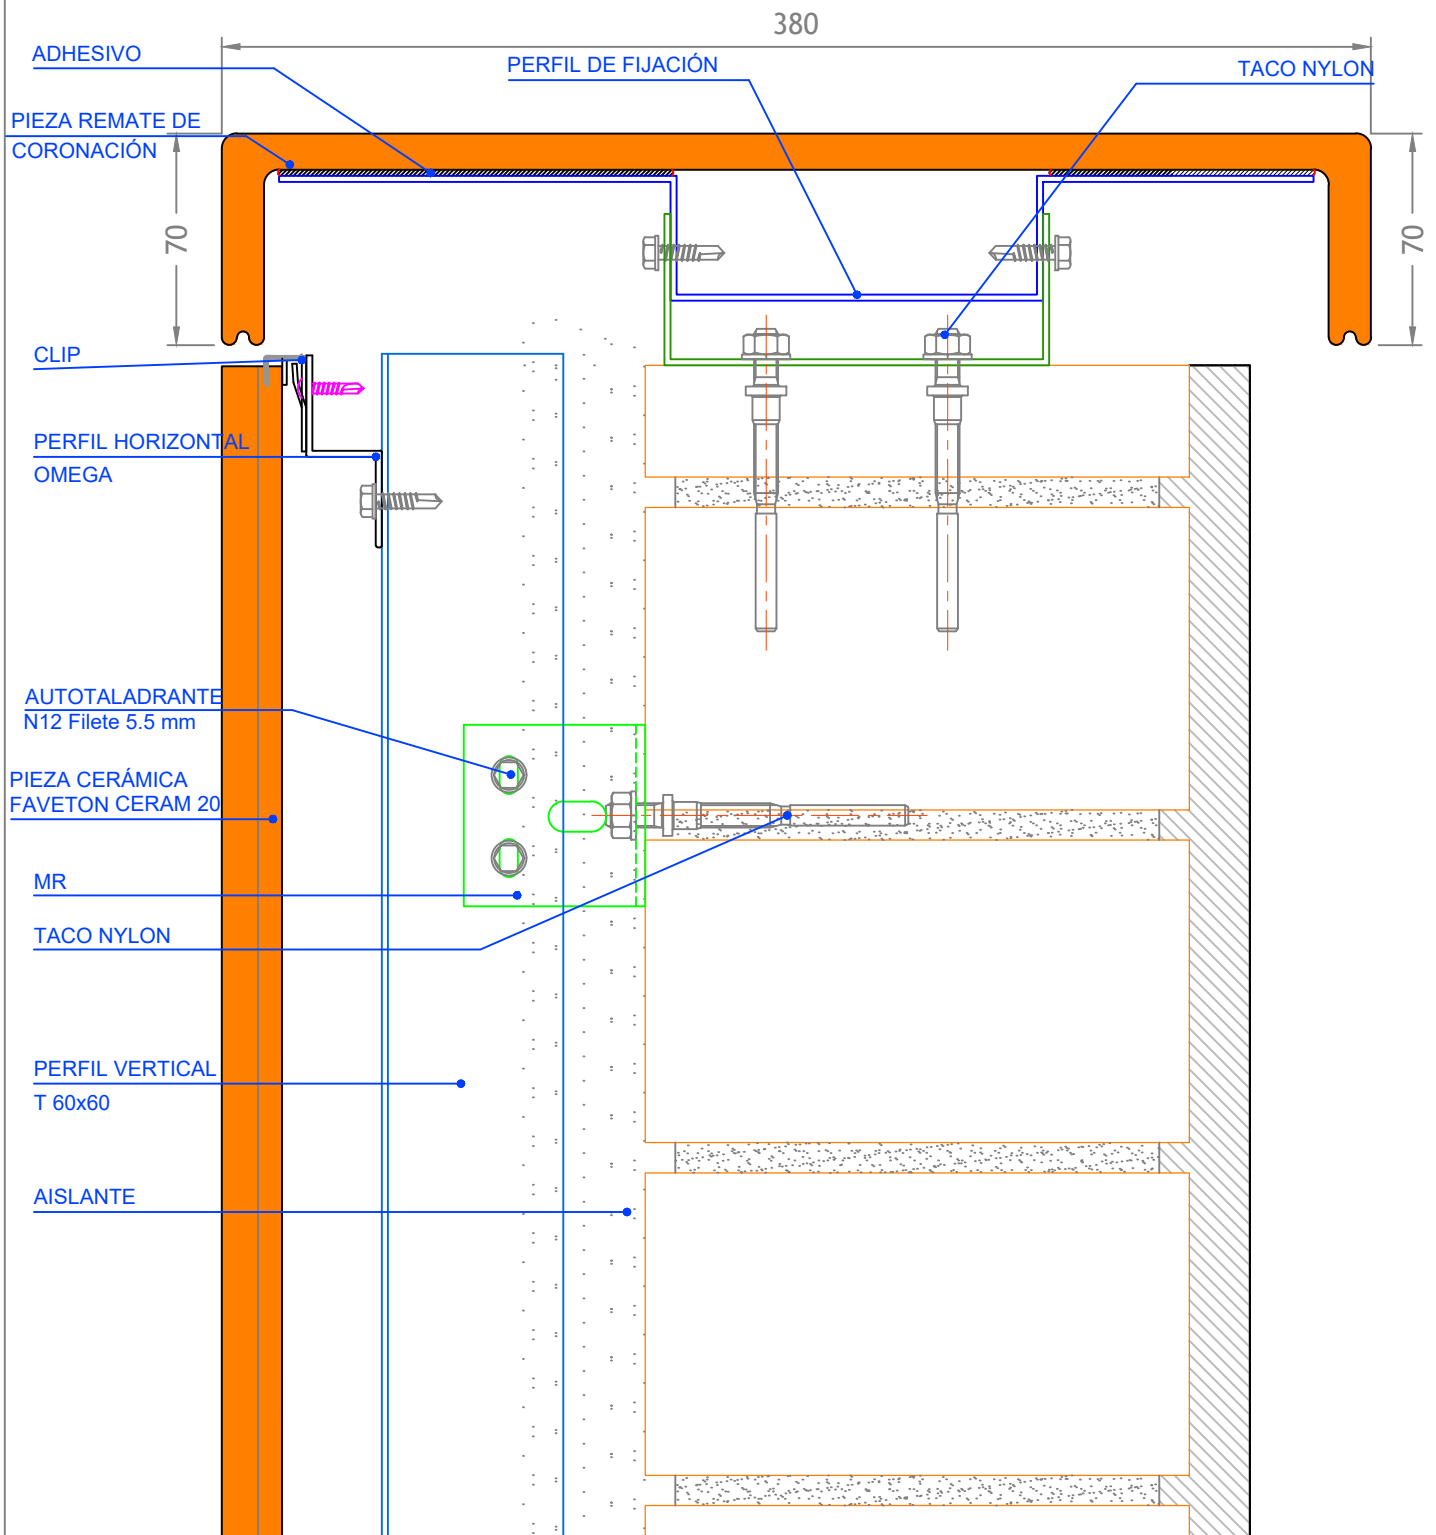

DETALLE REMATE DE CORONACIÓN CERÁMICO

escala: 1/2.5

PROYECTO:
FAVETON CERAM 20 mm. SAC-G

CLIENTE:

PLANO:
Detalle de Remate de Coronación Cerámico Pieza Bersal

Nº PLANO:

FAVETON
TERRACOTA

EMPLAZAMIENTO DE OBRA:

ESCALA: 1:2.5
REVISION: 02

DIBUJADO POR:
O. Benedicto

UBICACION INFORMATICA:

FECHA:
26/04/2018

DETALLE REMATE DE CORONACIÓN CERÁMICO

escala: 1/2.5

Cotas en mm.

PROYECTO:
FAVETON CERAM 20 mm. SAC-G

CLIENTE:

PLANO:
Detalle de Remate de Coronación Cerámico Pieza especial

Nº PLANO:

FAVETON
TERRACOTA

EMPLAZAMIENTO DE OBRA:

ESCALA: 1:2.5
REVISION: 02

DIBUJADO POR:
O. Benedicto

UBICACION INFORMATICA: