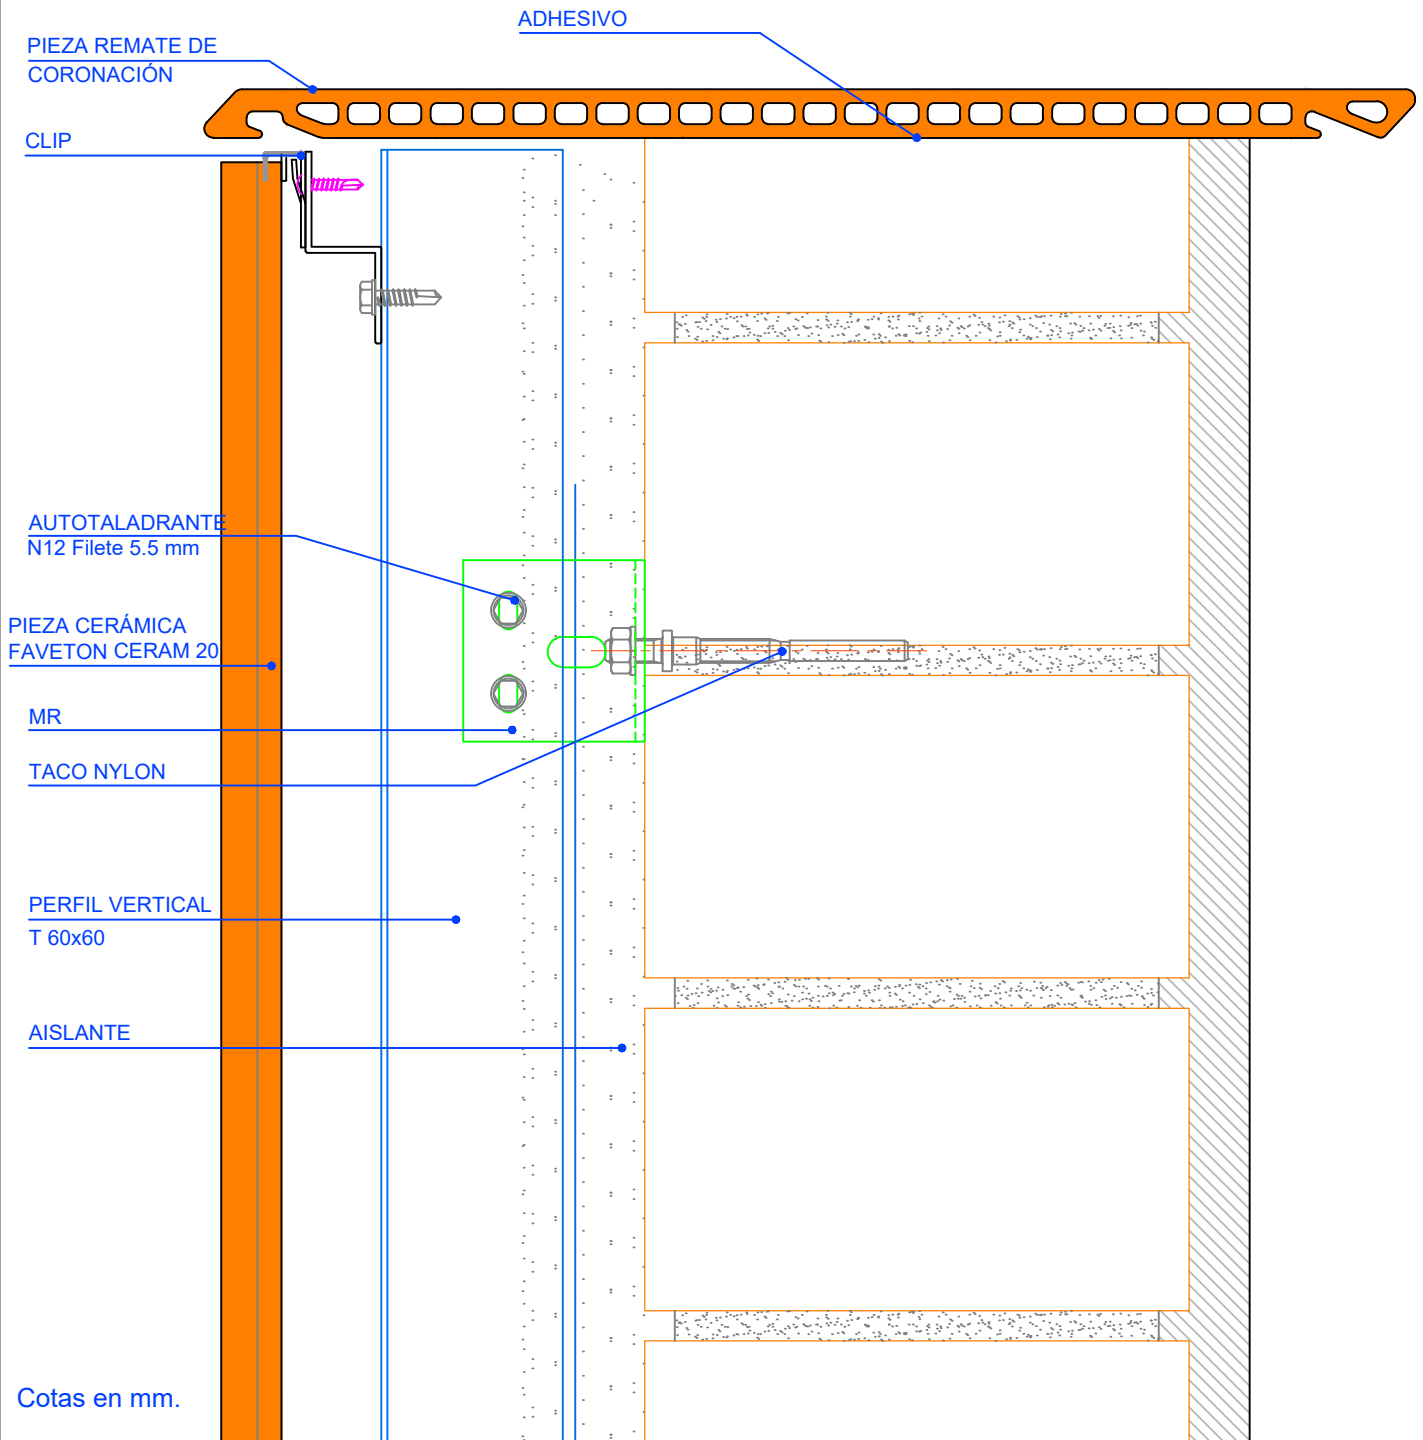

DETALLE REMATE DE CORONACIÓN CERÁMICO

escala: 1/2.5

PROYECTO:
FAVETON CERAM 20 mm. SAC-G

CLIENTE:

PLANO:
Detalle de Remate de Coronación Cerámico Pieza Bersal

Nº PLANO:

FAVETON
TERRACOTA

EMPLAZAMIENTO DE OBRA:

ESCALA: 1:2.5
REVISION: 02

DIBUJADO POR:
O. Benedicto

UBICACION INFORMATICA:

FECHA:
26/04/2018

DETALLE REMATE DE CORONACIÓN CERÁMICO

escala: 1/2.5

Cotas en mm.

PROYECTO:
FAVETON CERAM 20 mm. SAC-G

CLIENTE:

PLANO:
Detalle de Remate de Coronación Cerámico Pieza especial

Nº PLANO:

FAVETON
TERRACOTA

EMPLAZAMIENTO DE OBRA:

ESCALA: 1:2.5
REVISION: 02

DIBUJADO POR:
O. Benedicto

UBICACION INFORMATICA: