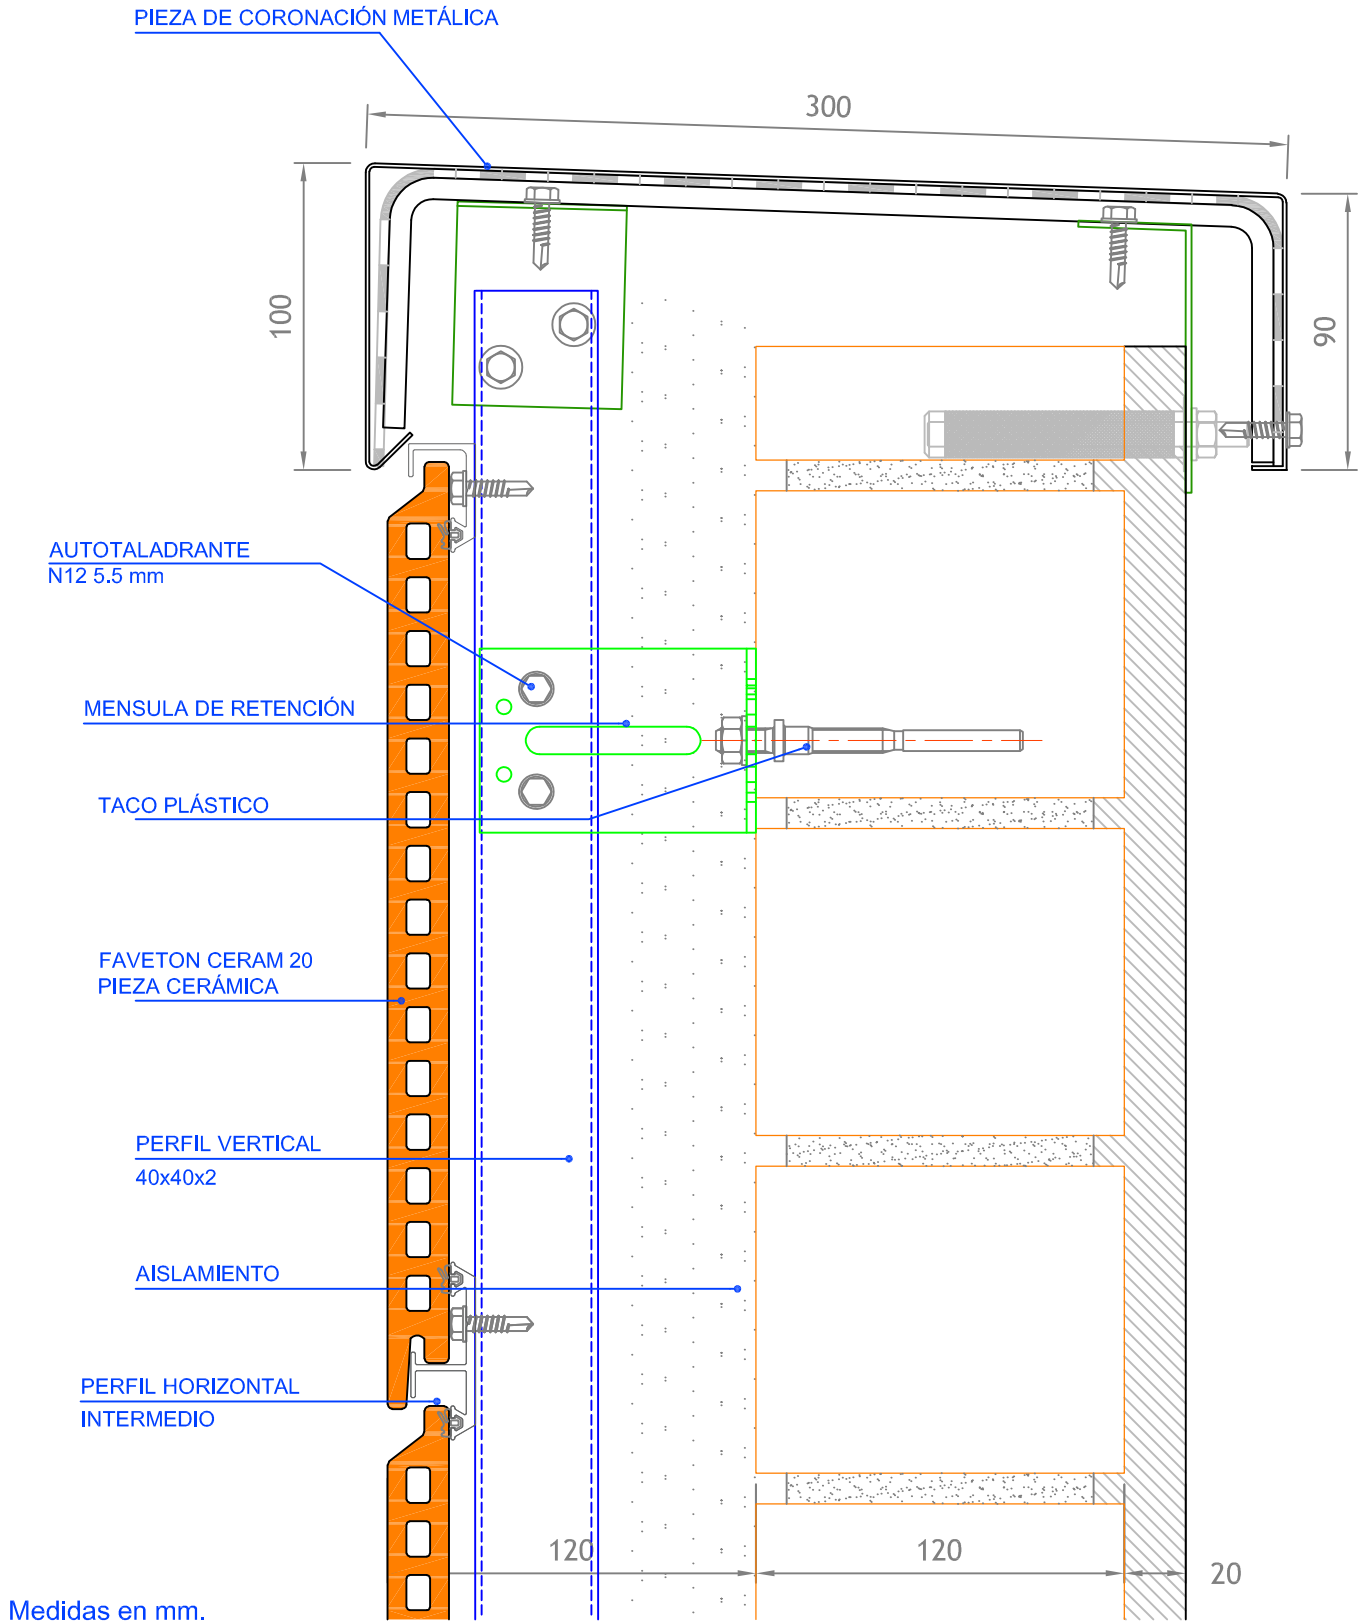

DETALLE DE CORONACIÓN METÁLICO

escala: 1/2.5

PROYECTO:
FAVETON CERAM 20 mm. SAC

CLIENTE:

PLANO:
Detalle de coronación metálica

PLANO N°:

FAVETON
TERRACOTA

EMPLAZAMIENTO OBRA:

ESCALA:

1:2.5

REVISION:

0

DIBUJADO POR:

UBICACIÓN INFORMÁTICA:

FECHA: