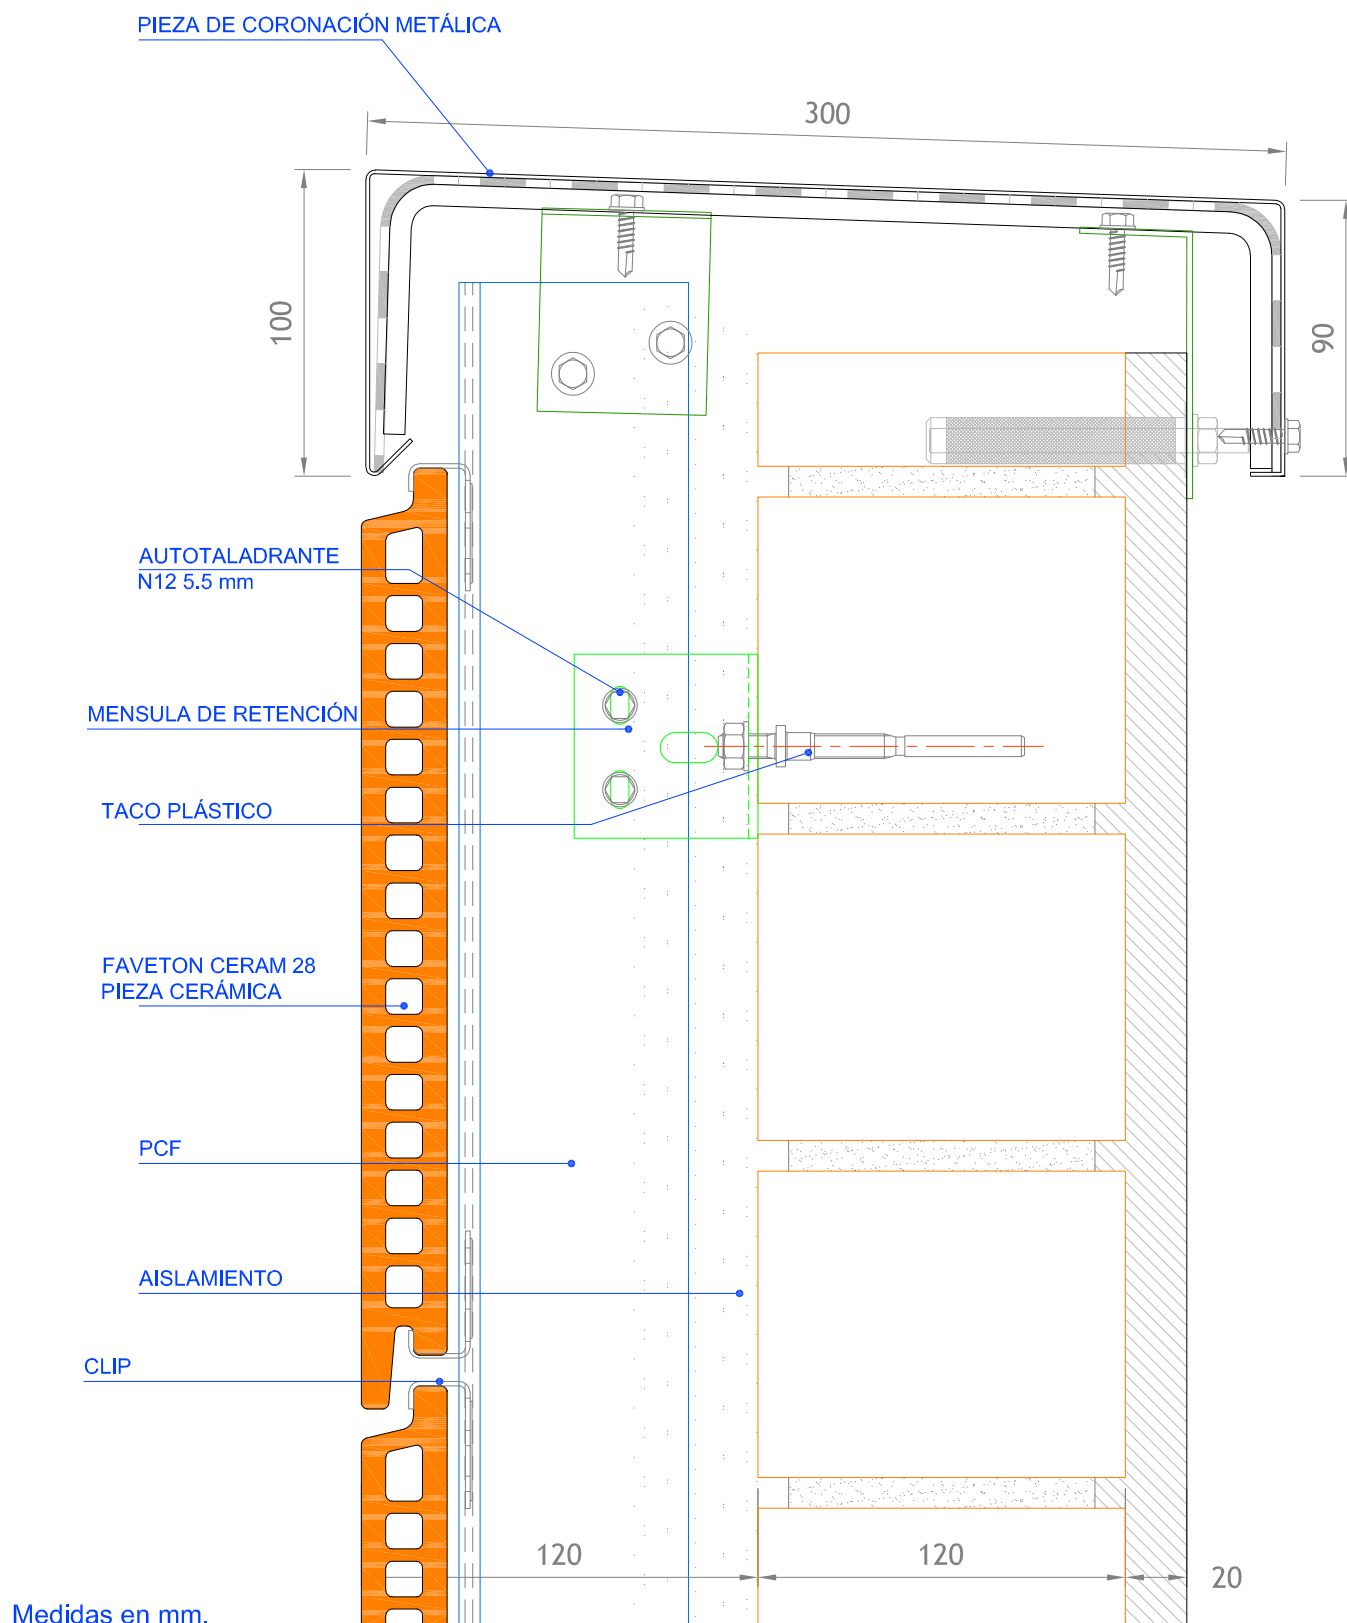

DETALLE DE CORONACIÓN METÁLICO

escala: 1/2.5

PROYECTO:
FAVETON CERAM 28 mm. SAH

CLIENTE:

PLANO:
Detalle de coronación metálica

PLANO N°:

FAVETON
TERRACOTA

EMPLAZAMIENTO OBRA:

ESCALA: 1:2.5
REVISION: 0

DIBUJADO POR:
O. Benedicto

UBICACIÓN INFORMÁTICA:

FECHA:
26/04/2018