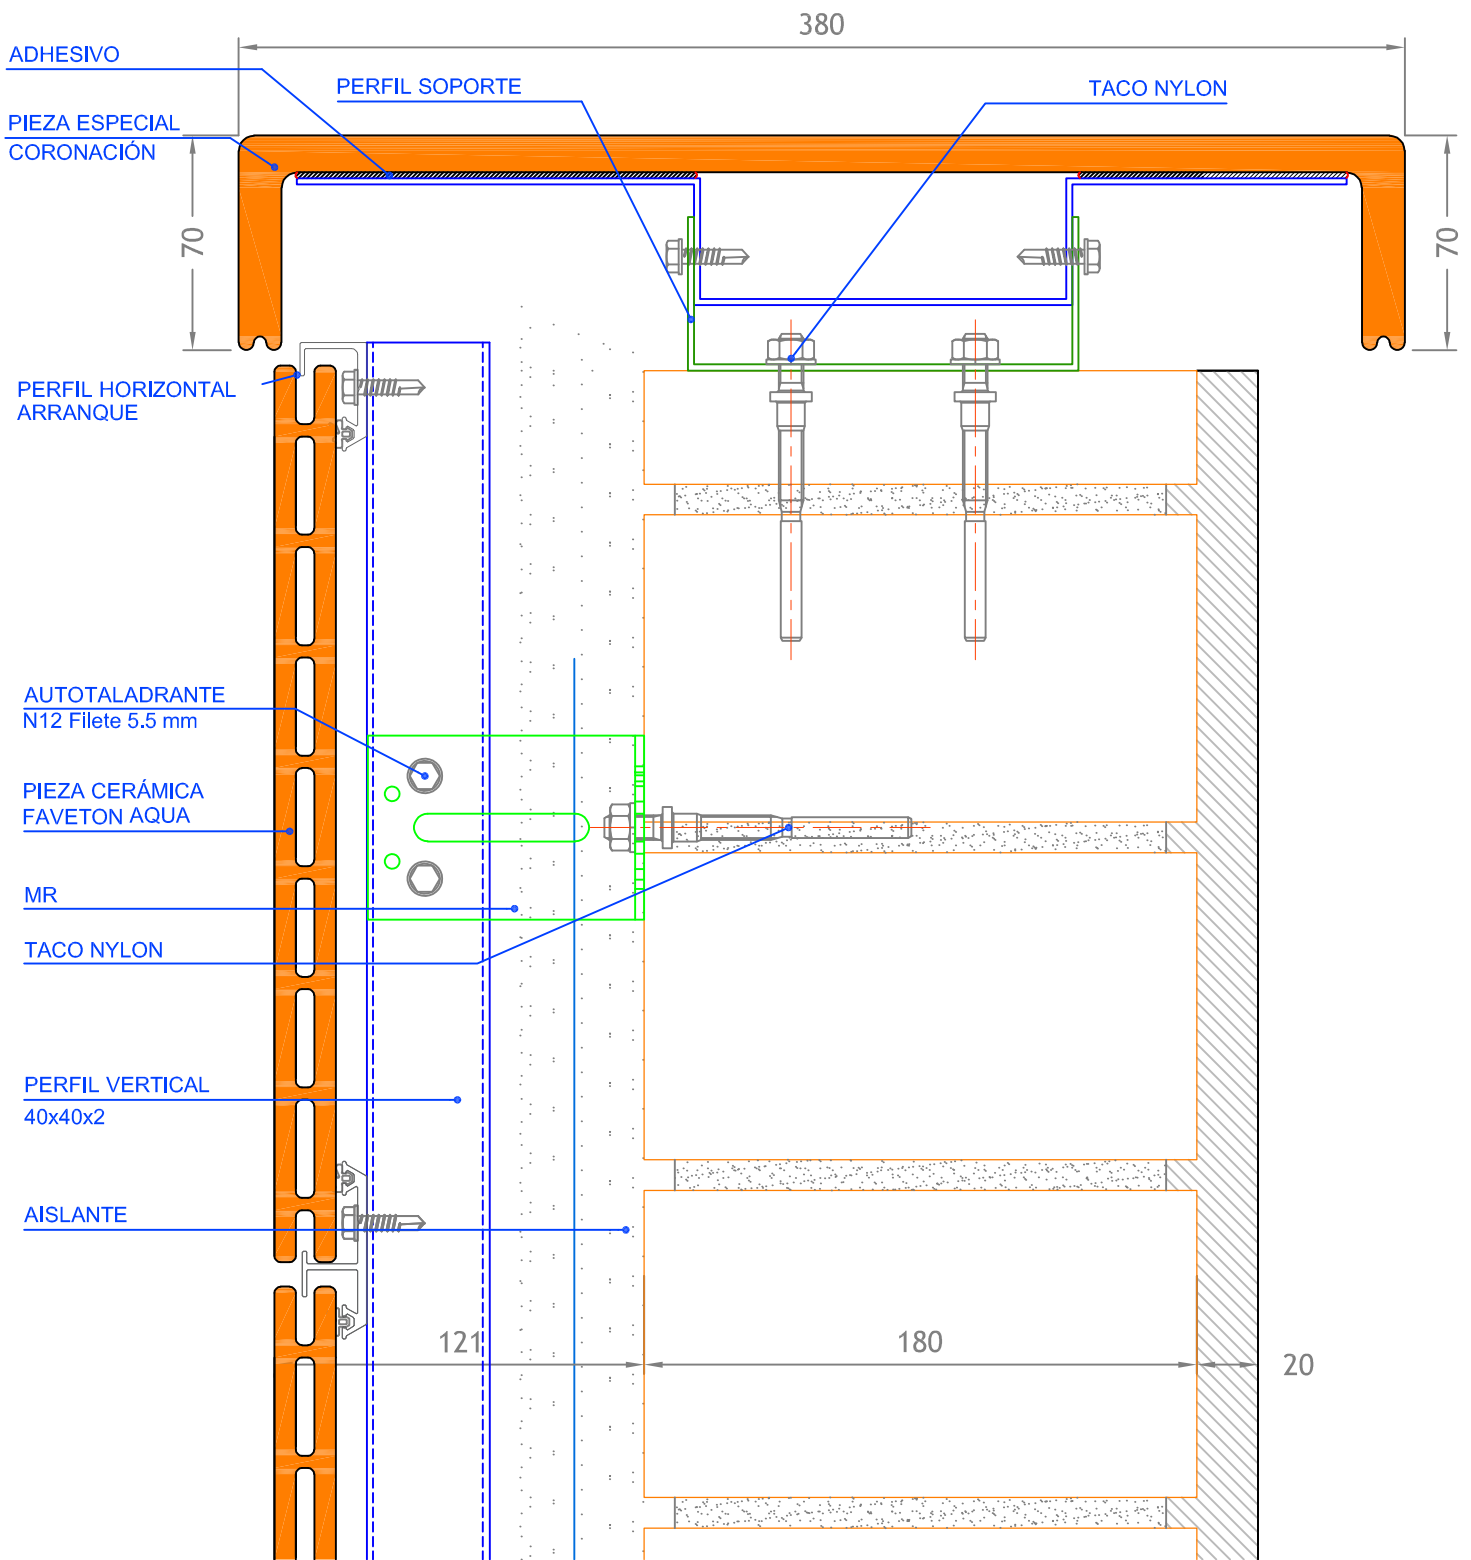

REMATE CORONACIÓN CERÁMICO

escala: 1/2.5

Cotas en mm.

PROYECTO:
FAVETON AQUA SAC

CLIENTE:

PLANO:
Detalle de Remate de Coronación Cerámico Pieza especial

Nº PLANO:

FAVETON
TERRACOTA

EMPLAZAMIENTO DE OBRA:

ESCALA: 1:2.5
REVISION: 02

DIBUJADO POR:
O.Benedicto

UBICACION INFORMATICA:

FECHA:
20/04/2017

DETALLE REMATE DE CORONACIÓN CERÁMICO

escala: 1/2.5

PROYECTO:
FAVETON AQUA SAC

CLIENTE:

PLANO:
Detalle de Remate de Coronación Cerámico Pieza Bersal

Nº PLANO:

FAVETON
TERRACOTA

EMPLAZAMIENTO DE OBRA:

ESCALA: 1:2.5
REVISION: 02

DIBUJADO POR:
O.Benedicto

UBICACION INFORMATICA: