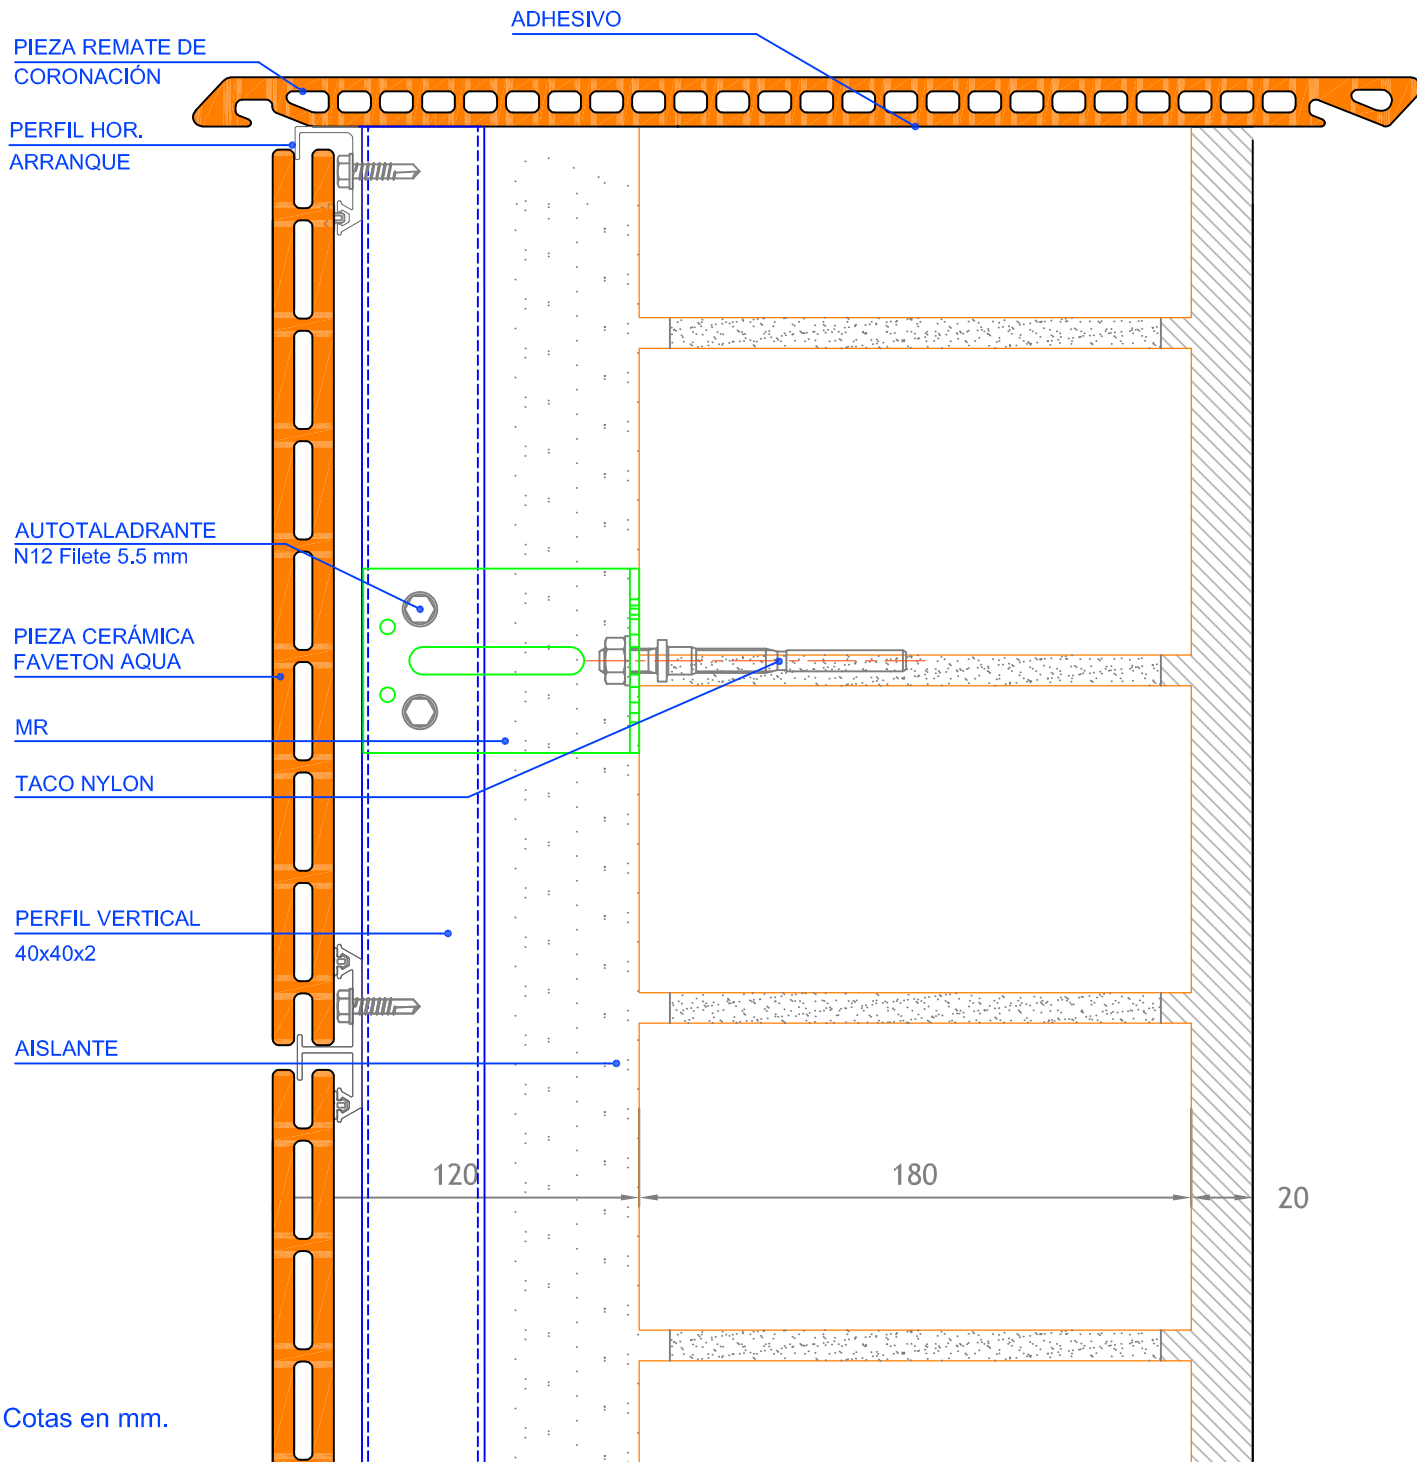

REMATE CORONACIÓN CERÁMICO

escala: 1/2.5

Cotas en mm.

PROYECTO:
FAVETON AQUA SAC

CLIENTE:

PLANO:
Detalle de Remate de Coronación Cerámico Pieza especial

Nº PLANO:

FAVETON
TERRACOTA

EMPLAZAMIENTO DE OBRA:

ESCALA: 1:2.5
REVISION: 02

DIBUJADO POR:
O.Benedicto

UBICACION INFORMATICA:

FECHA:
20/04/2017

DETALLE REMATE DE CORONACIÓN CERÁMICO

escala: 1/2.5

PROYECTO:
FAVETON AQUA SAC

CLIENTE:

PLANO:
Detalle de Remate de Coronación Cerámico Pieza Bersal

Nº PLANO:

FAVETON
TERRACOTA

EMPLAZAMIENTO DE OBRA:

ESCALA: 1:2.5
REVISION: 02

DIBUJADO POR:
O.Benedicto

UBICACION INFORMATICA: