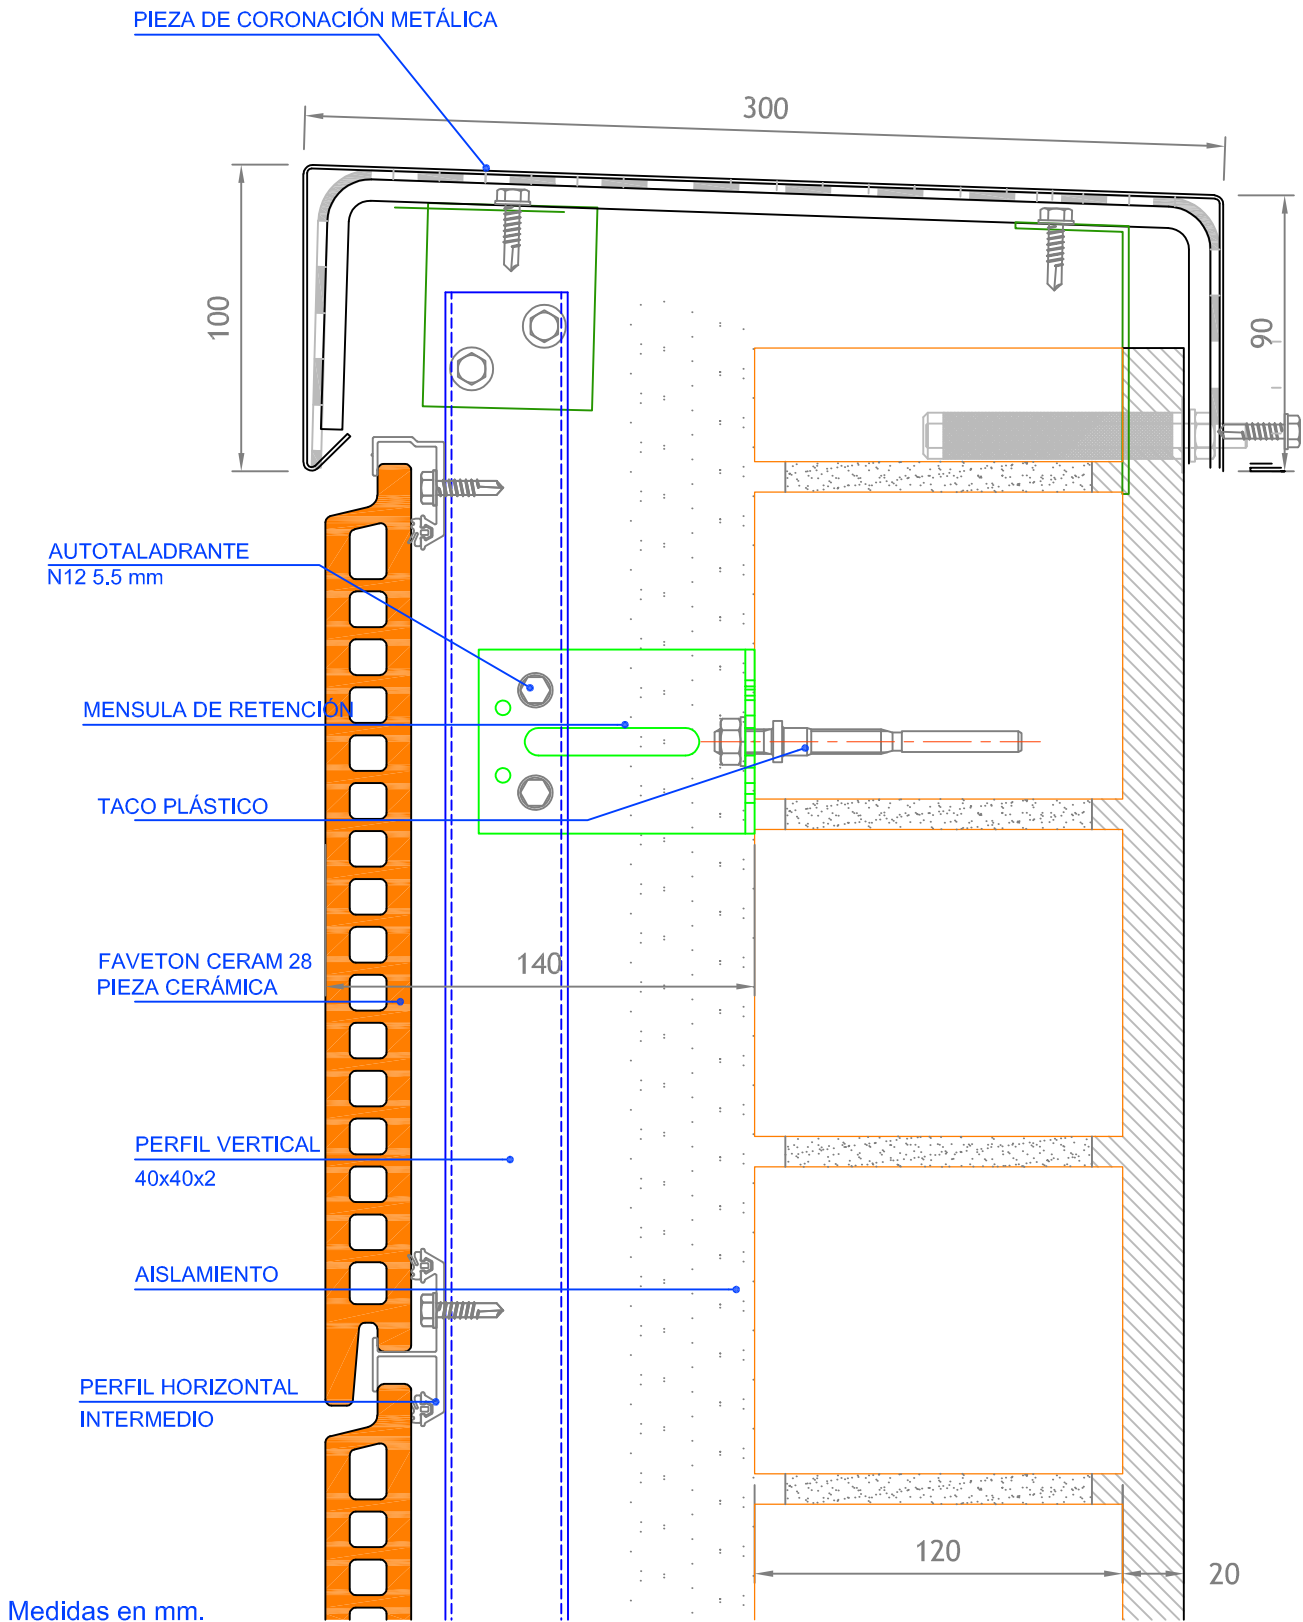

# DETALLE DE CORONACIÓN METÁLICO

escala: 1/2.5

PROYECTO:  
FAVETON CERAM 28 mm. SAC

CLIENTE:

PLANO:  
Detalle de coronación metálica

PLANO N°:

**FAVETON**  
TERRACOTA

EMPLAZAMIENTO OBRA:

ESCALA:

REVISION:

1:2.5

0

DIBUJADO POR:

UBICACIÓN INFORMÁTICA:

FECHA: